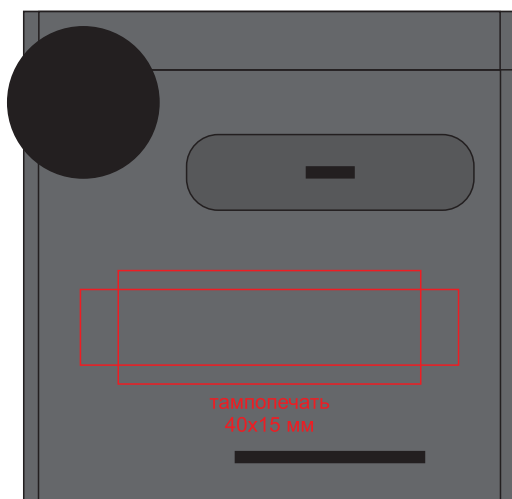

Зарядная станция с функцией быстрой зарядки "Max"

нанесение возможно справа и слева (от стороны с информацией производителя)

слева

справа