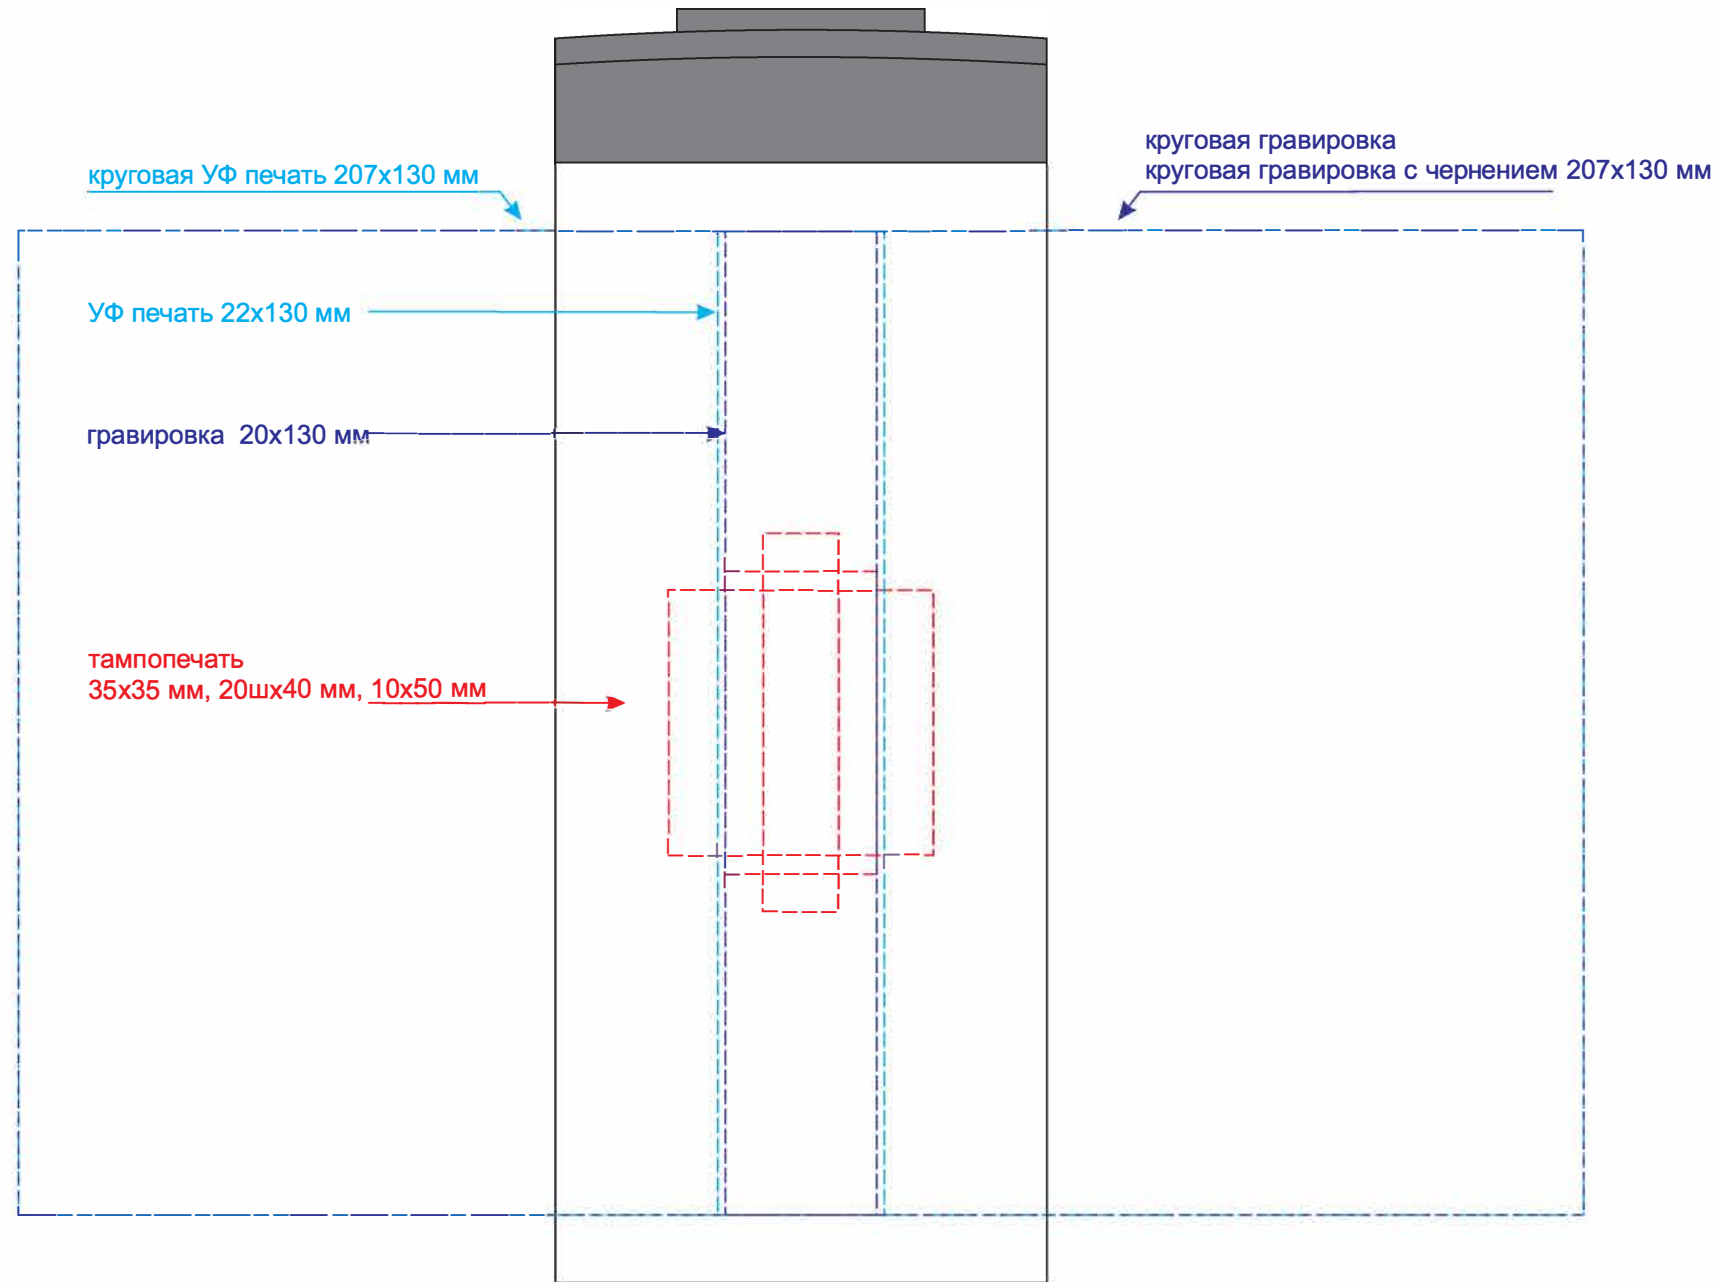

Термокружка из нержавеющей стали "Тугее", 360 мл

лицо

оборот

Крышка