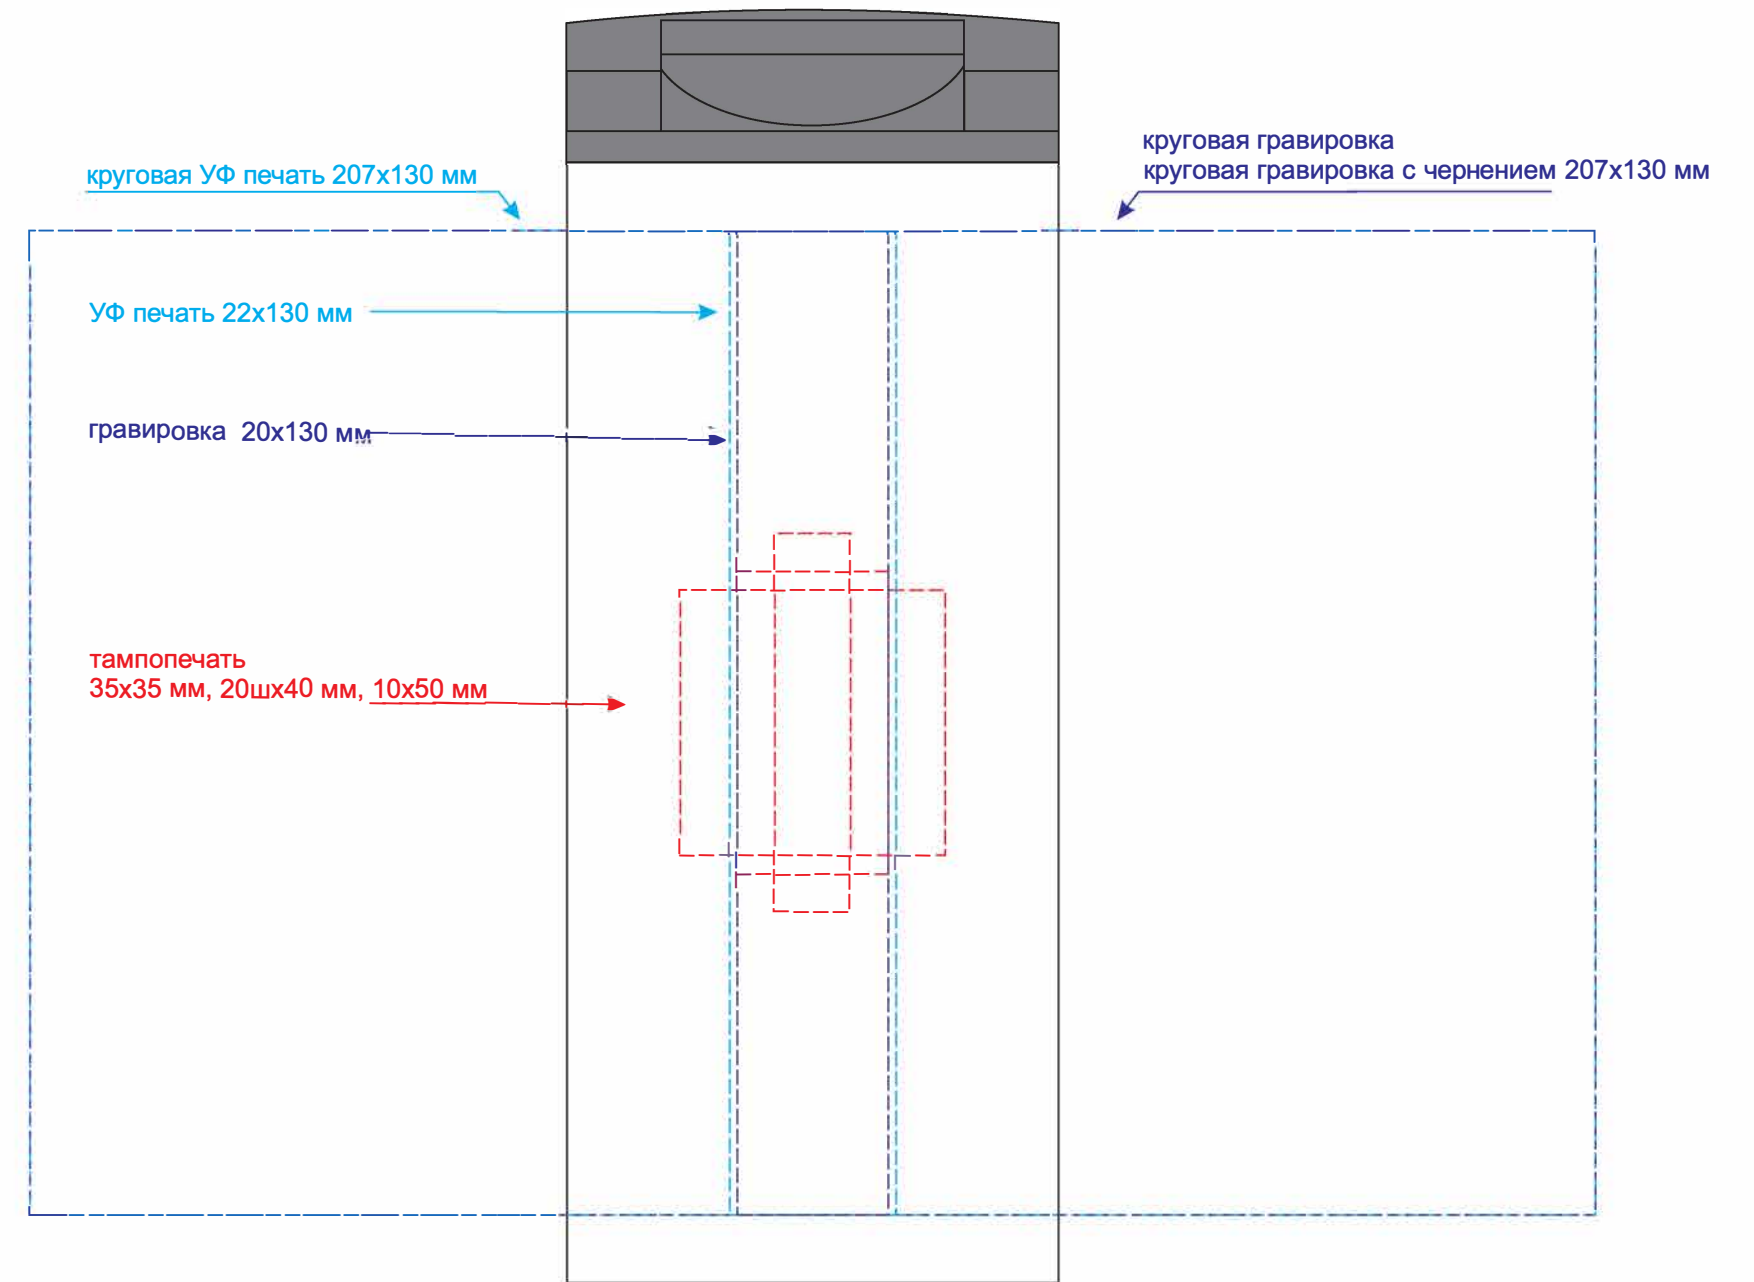

Термокружка из нержавеющей стали "Тугее", 360 мл

лицо

оборот

Крышка