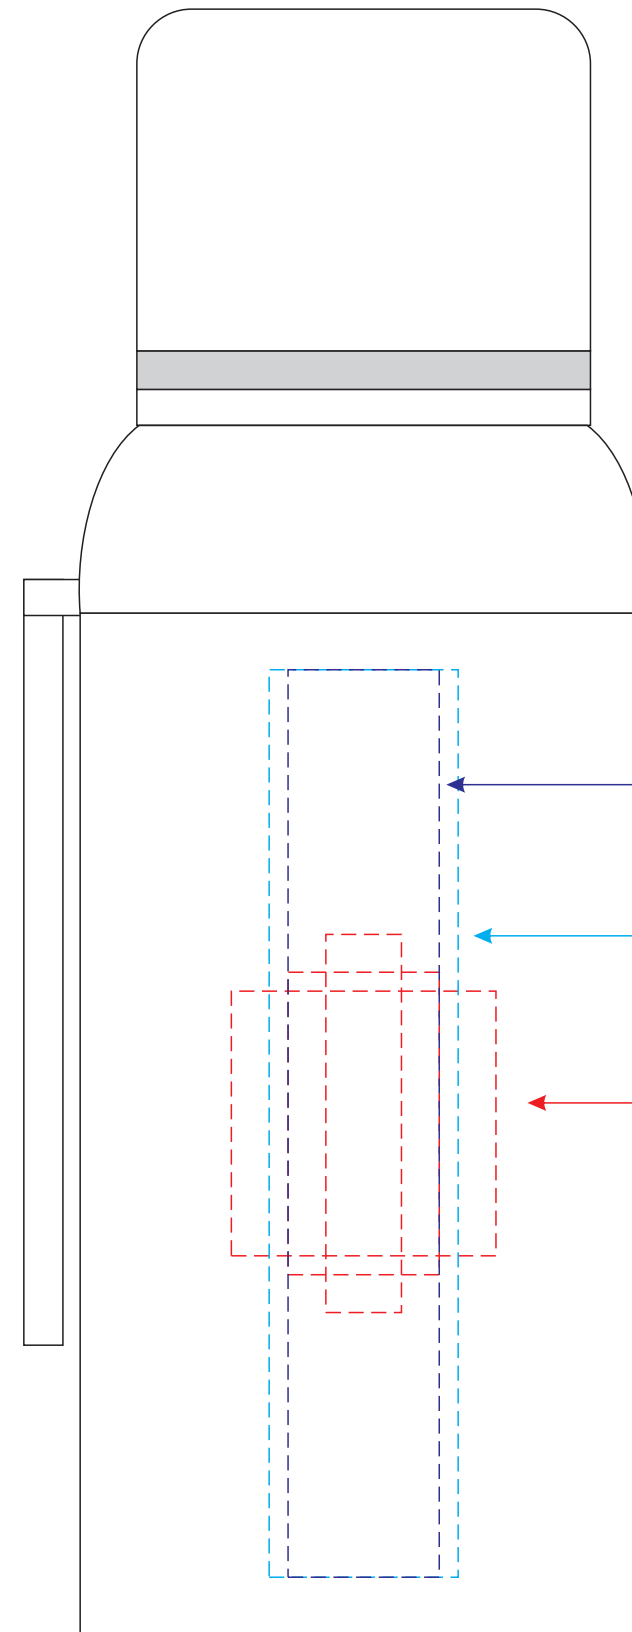

Термос из нержавеющей стали "Henry", 600 мл

лицо  
противоположная сторона от шнурка

сбоку от шнурка

сбоку от шнурка