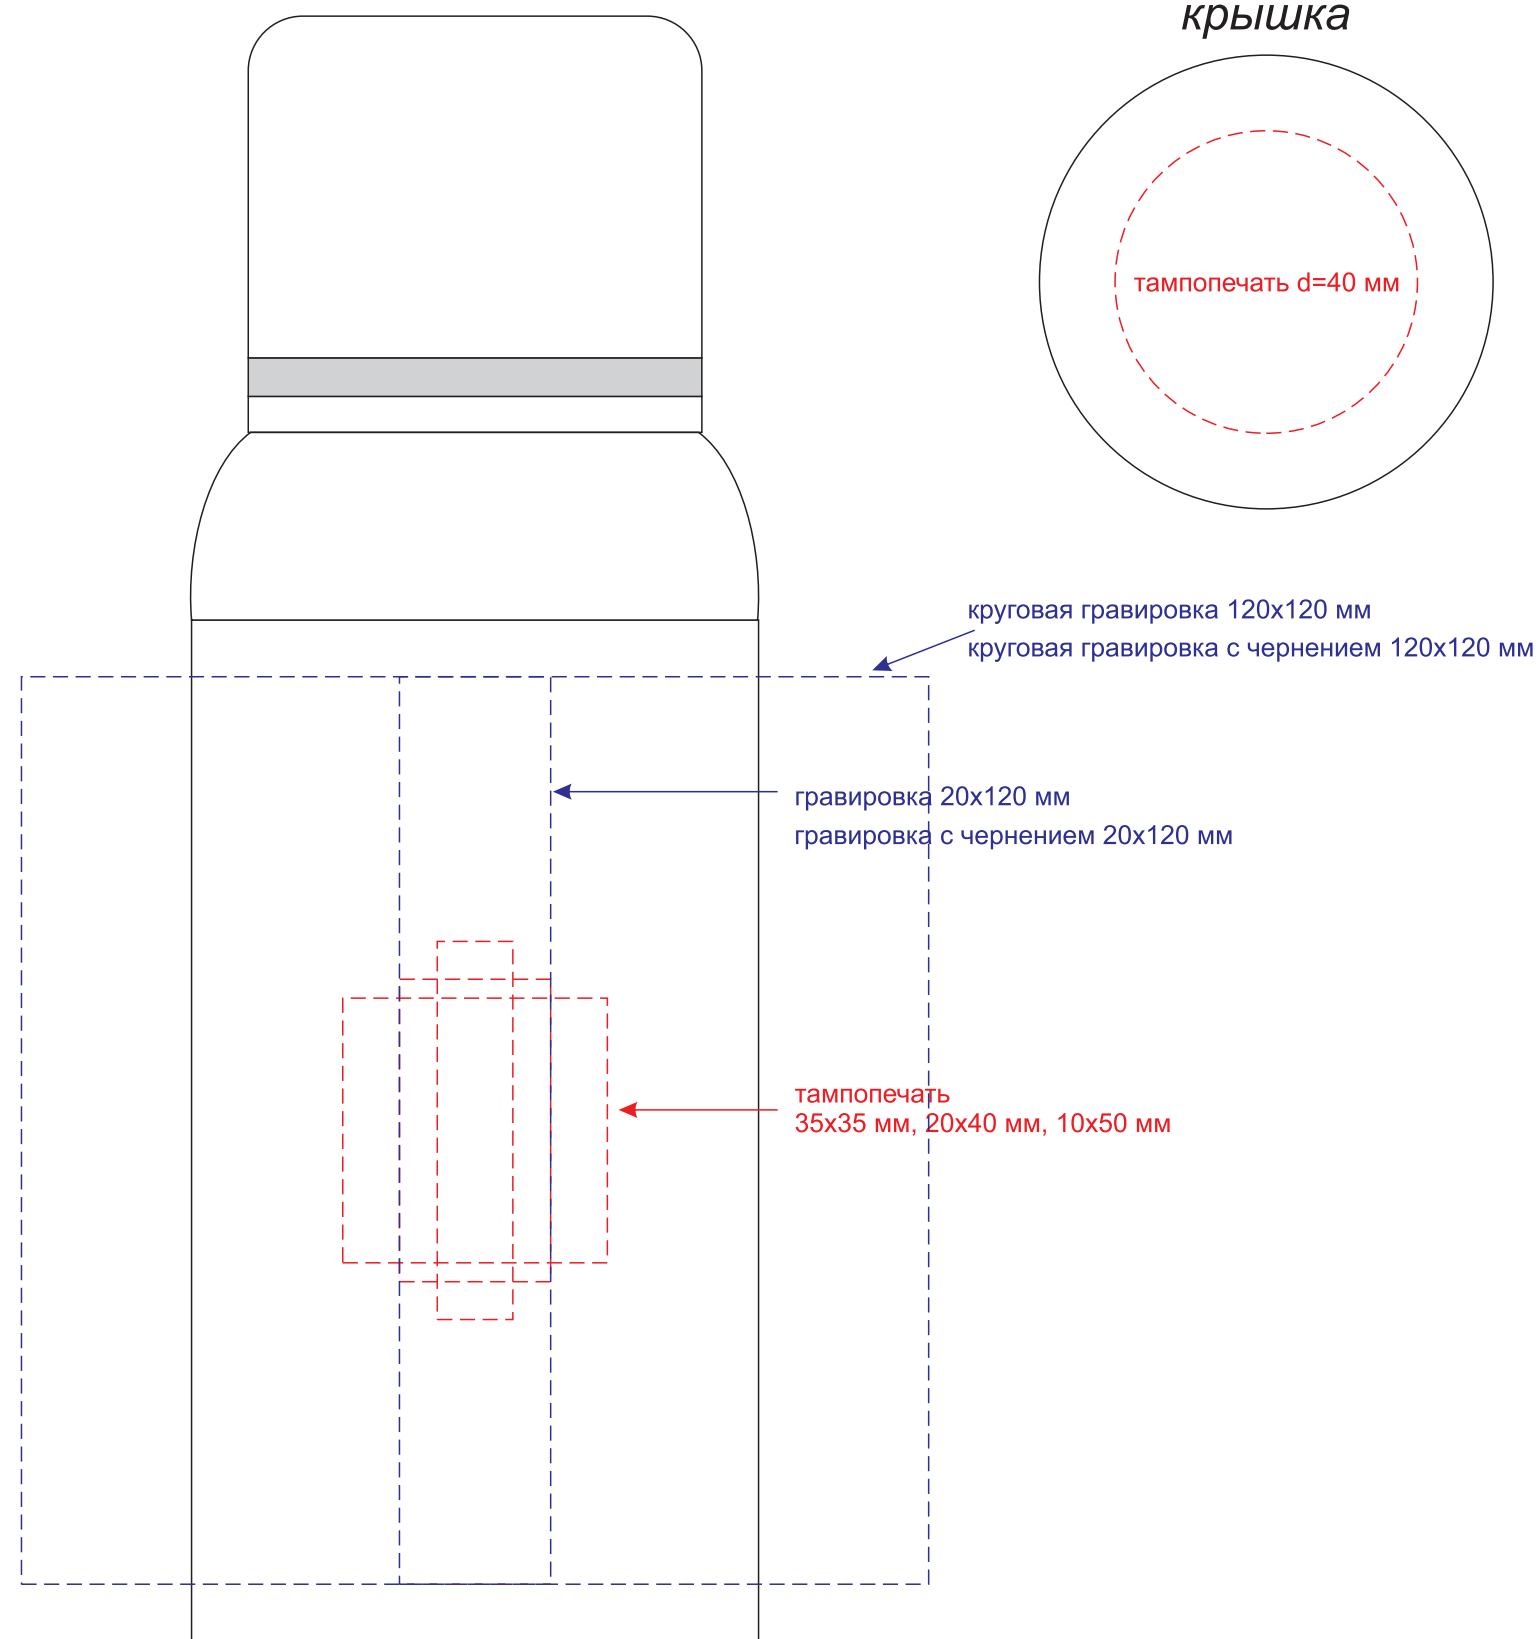

Термос из нержавеющей стали "Henry", 600 мл

лицо  
противоположная сторона от шнурка

сбоку от шнурка

сбоку от шнурка