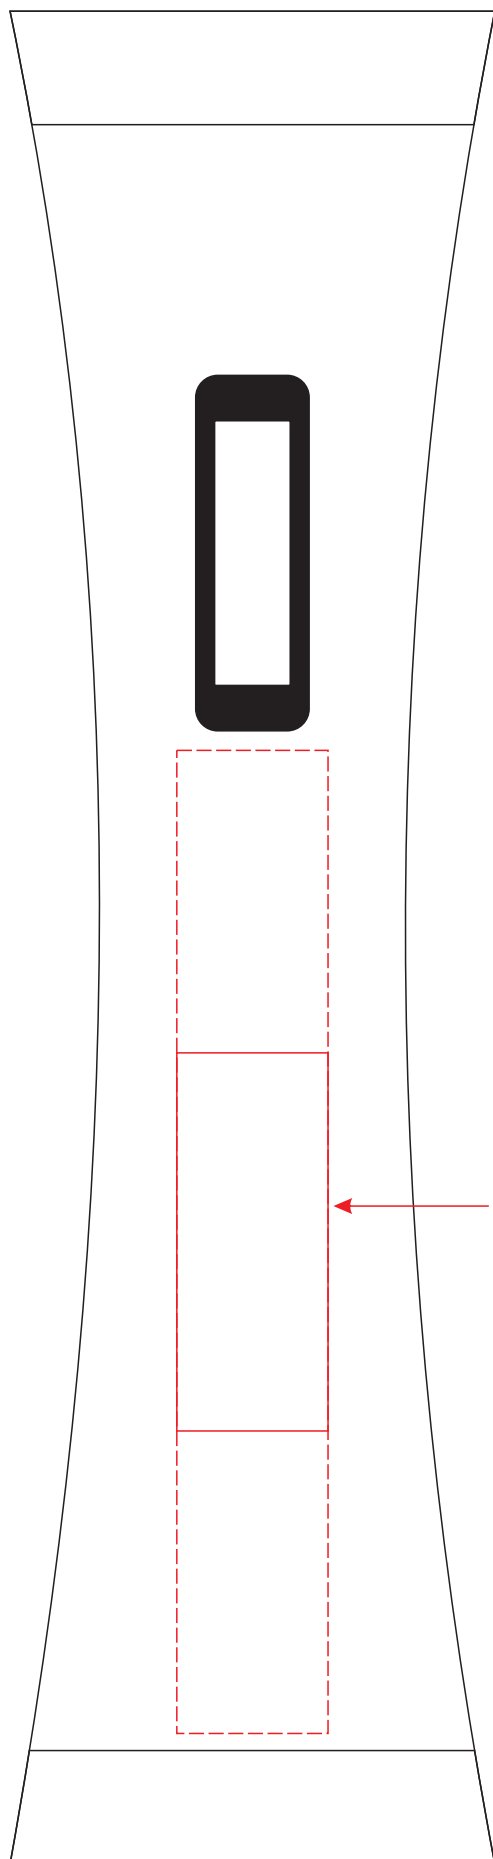

Штопор электрический для вина «Goro»

сбоку лицо

крышка

сбоку оборот

тампопечать
возможная зона печати
200x20 мм,
НО НЕ БОЛЕЕ
50x20 мм

тампопечать
возможная зона печати
130x20 мм,
НО НЕ БОЛЕЕ
50x20 мм