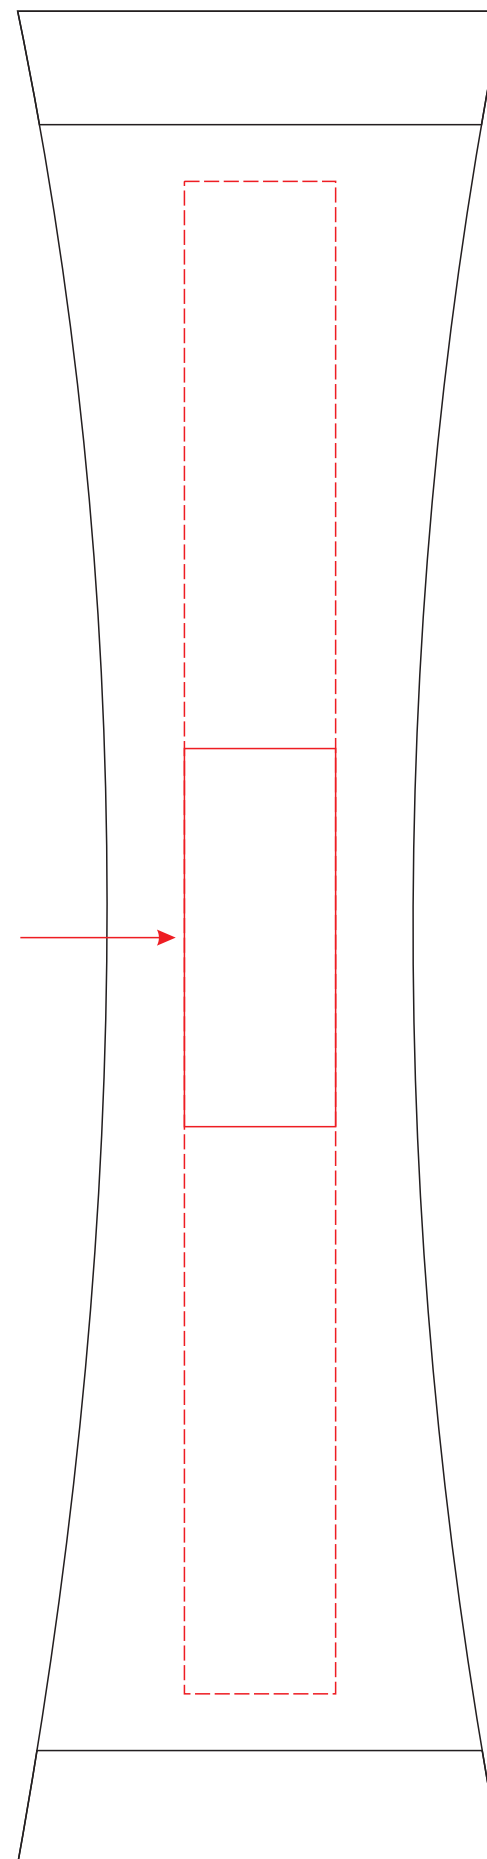

Штопор электрический для вина «Goro»

сбоку лицо

крышка

сбоку оборот

тампопечать
возможная зона печати
200x20 мм,
НО НЕ БОЛЕЕ
50x20 мм

тампопечать
возможная зона печати
130x20 мм,
НО НЕ БОЛЕЕ
50x20 мм