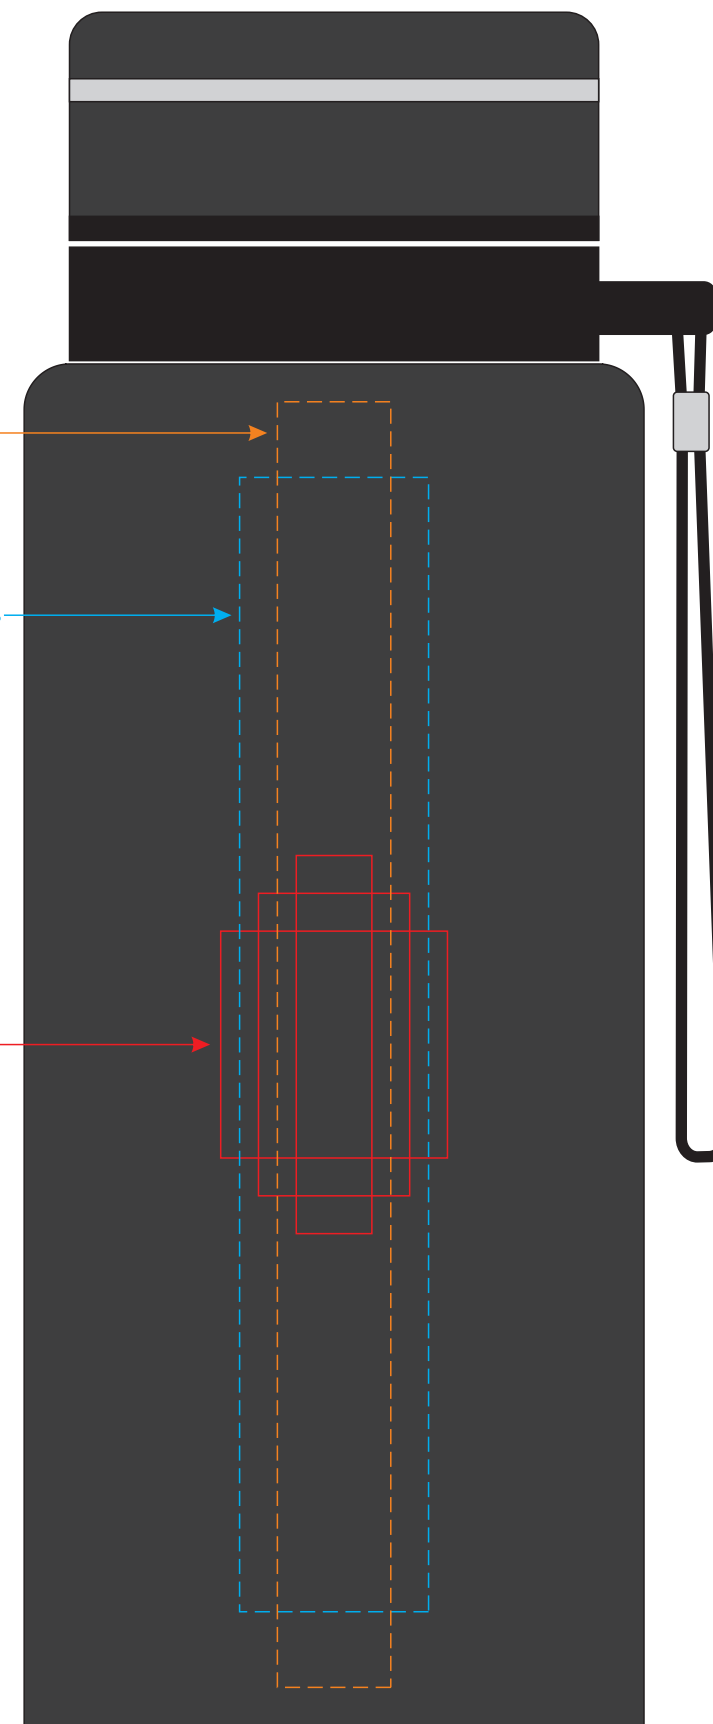

Термос из нержавеющей стали "Jax", 800 мл

напротив ремешка

сбоку от ремешка

сбоку от ремешка

*Возможная зона на тампопечать по всему термосу.
Отступ от края снизу и окончания закругления сверху - по 5 мм,
НО НЕ БОЛЕЕ:
30x30 мм, 20x40 мм, 10x50 мм*