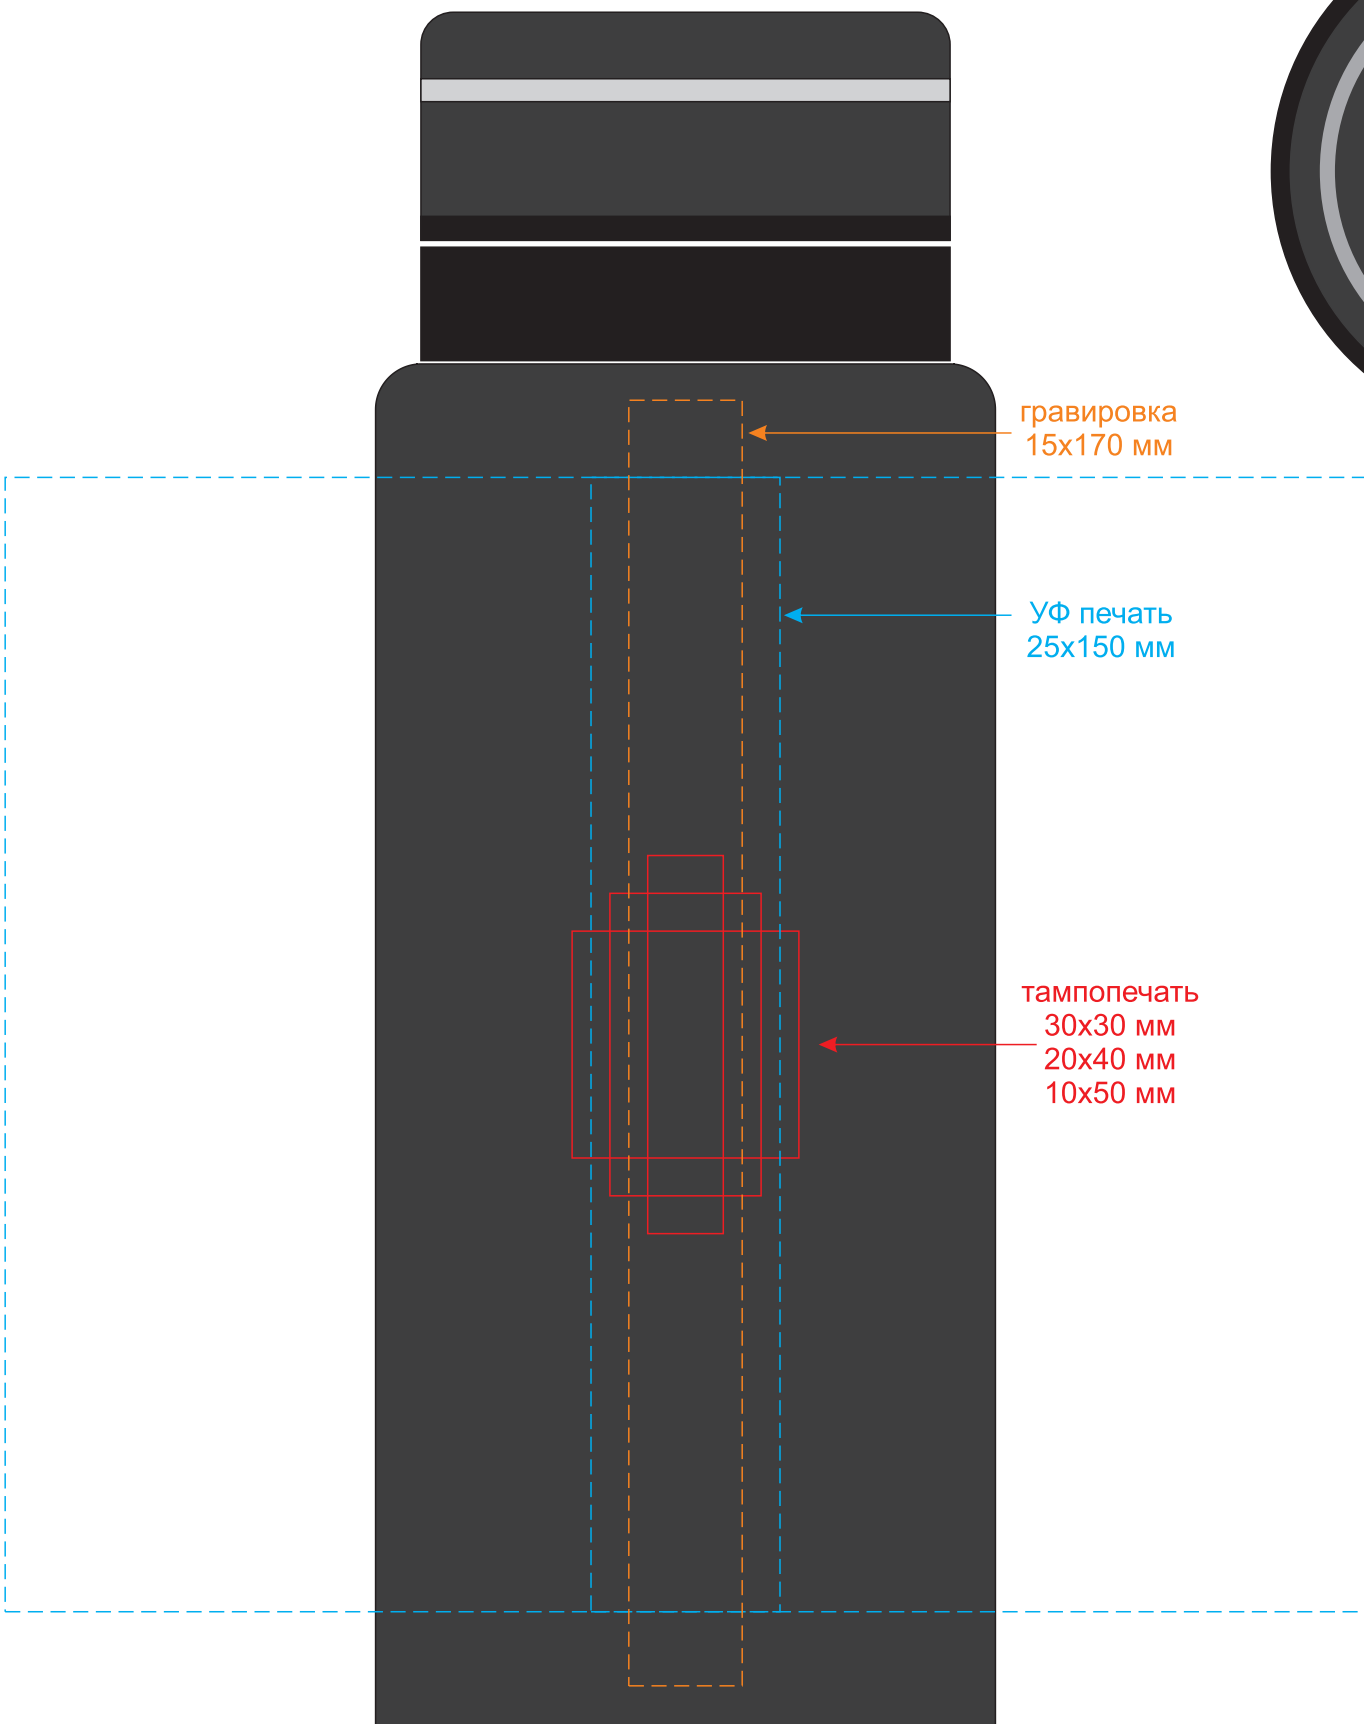

Термос из нержавеющей стали "Jax", 800 мл

напротив ремешка

сбоку от ремешка

сбоку от ремешка

*Возможная зона на тампопечать по всему термосу.
Отступ от края снизу и окончания закругления сверху - по 5 мм,
НО НЕ БОЛЕЕ:
30x30 мм, 20x40 мм, 10x50 мм*