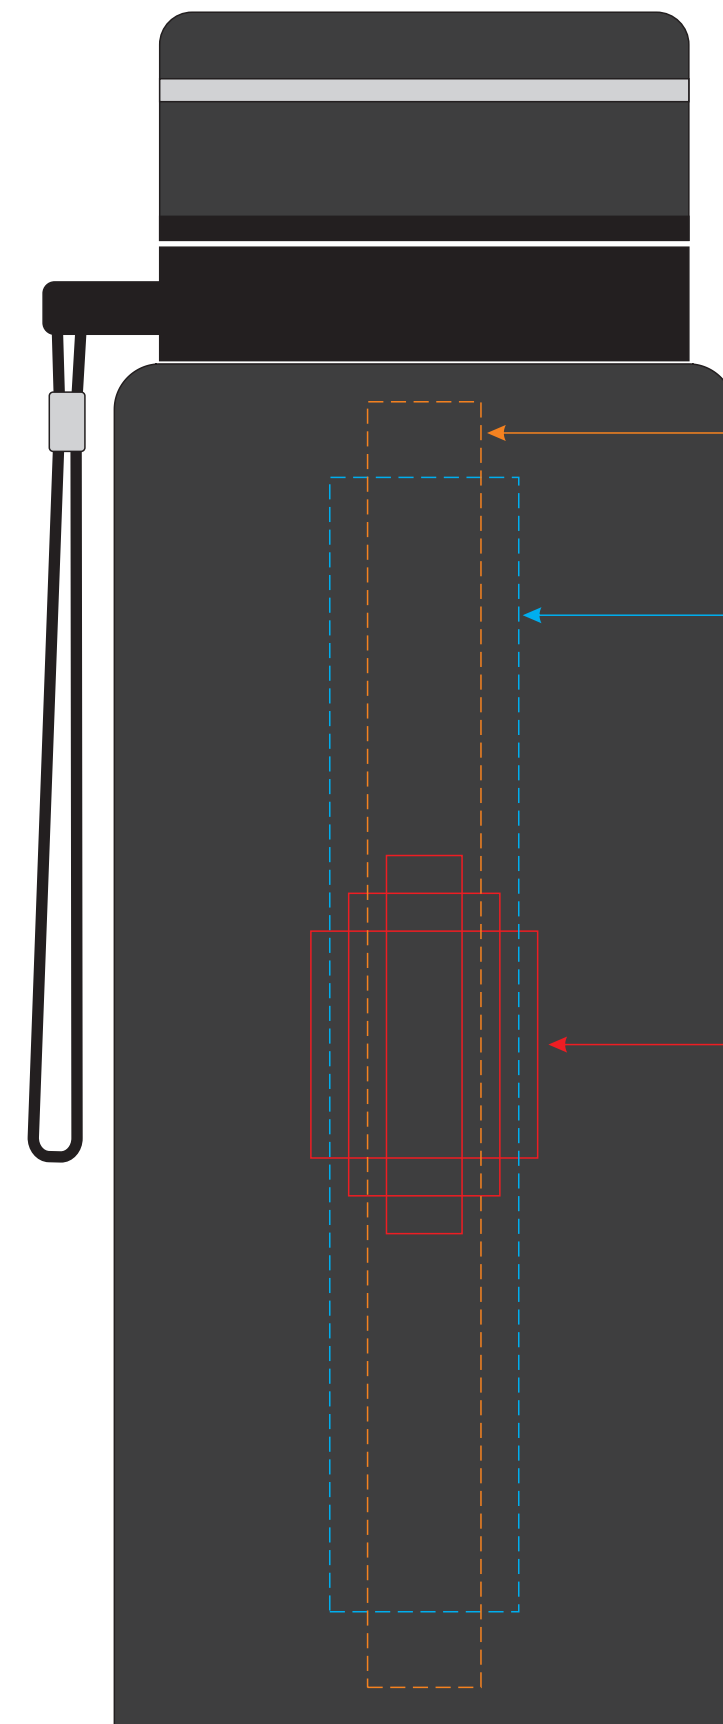

Термос из нержавеющей стали "Jax", 800 мл

напротив ремешка

сбоку от ремешка

сбоку от ремешка

*Возможная зона на тампопечать по всему термосу.
Отступ от края снизу и окончания закругления сверху - по 5 мм,
НО НЕ БОЛЕЕ:
30x30 мм, 20x40 мм, 10x50 мм*