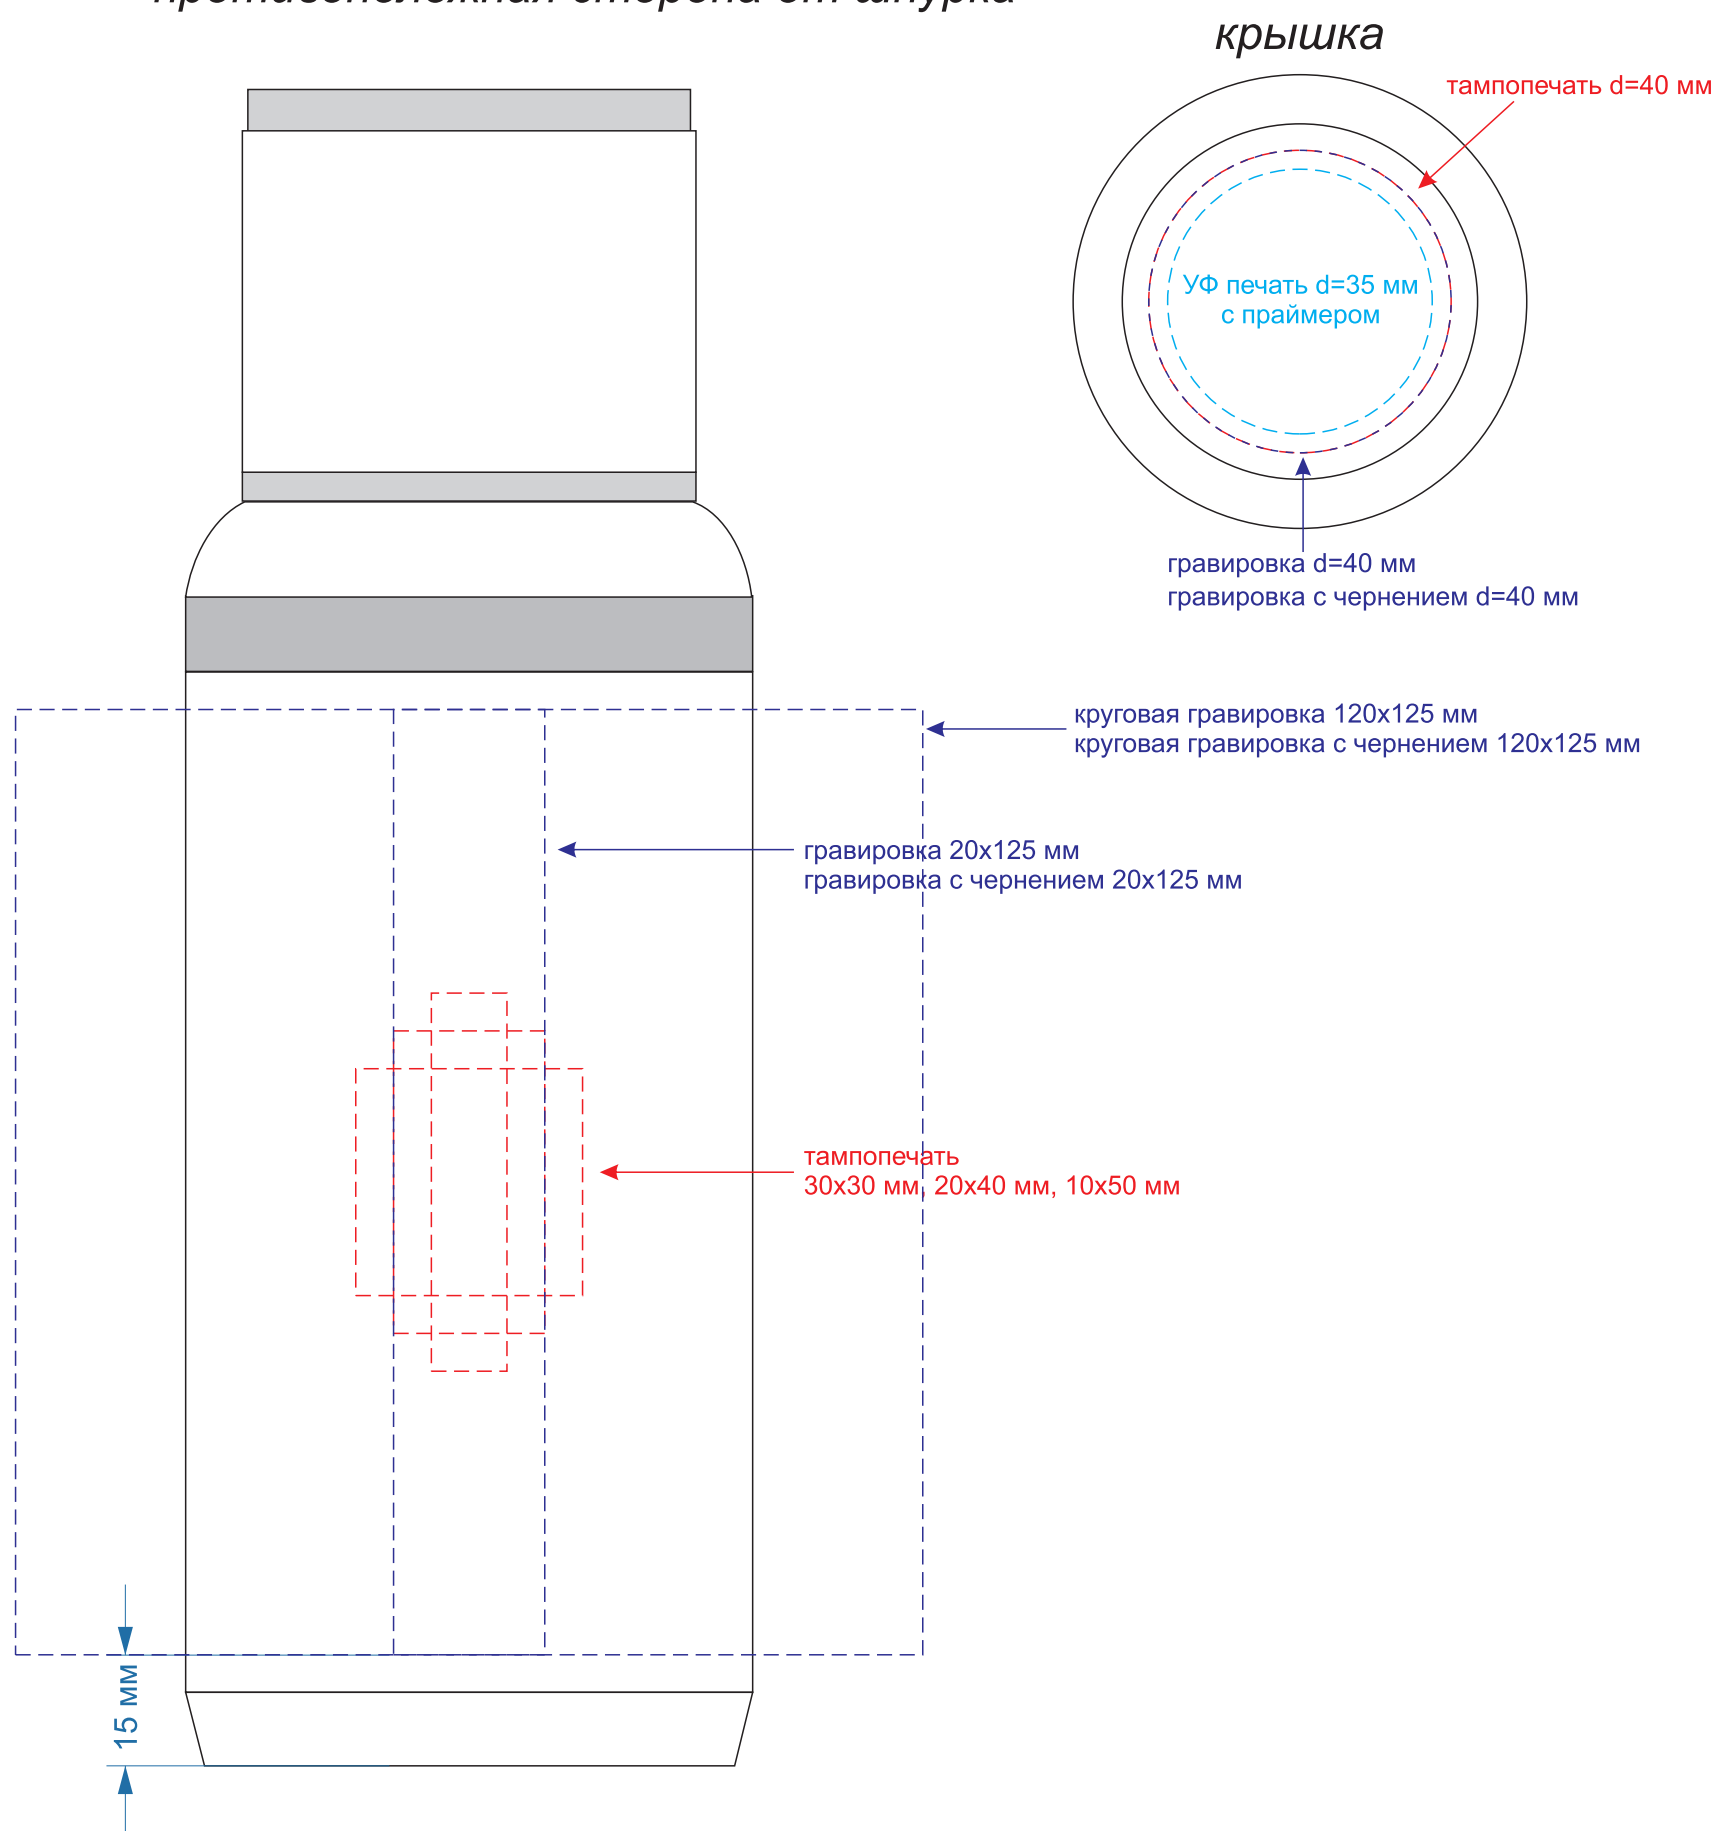

Темос с крышкой-кружкой "Elliot", 600 мл

лицо
противоположная сторона от шнура

сбоку от шнура

сбоку от шнура