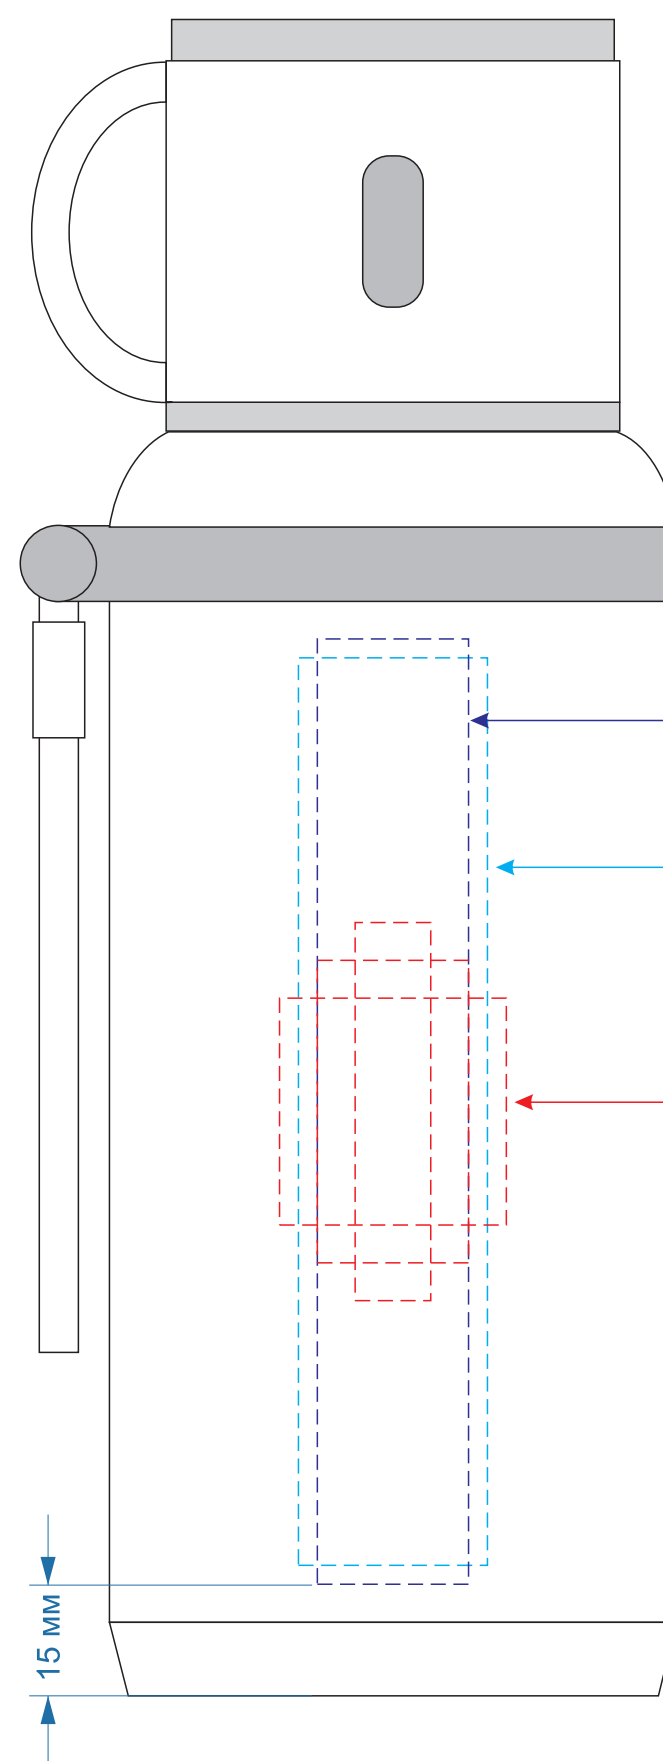

Темос с крышкой-кружкой "Elliot", 600 мл

лицо
противоположная сторона от шнура

сбоку от шнура

сбоку от шнура