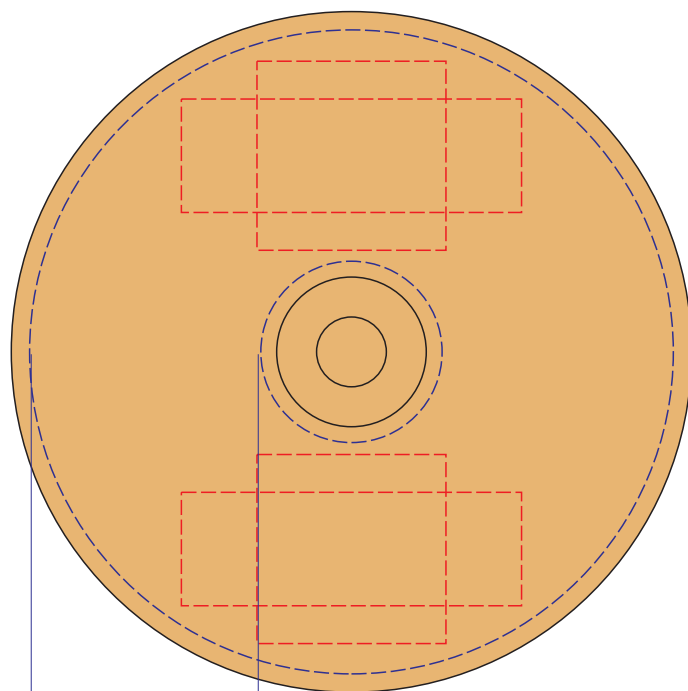

Банка стеклянная "Takeo" с крышкой, 0,6 л

крышка

тампопечать
45x15 мм, 25x25 мм

тампопечать
45x15 мм, 25x25 мм

30 мм

гравировка
d=85 мм высота/ширина 30 мм

банка

круговая гравировка
295x60 мм

гравировка
25x60 мм

тампопечать
зона печати 295x60 мм
НО НЕ БОЛЕЕ:
35x30 мм, 20x50 мм