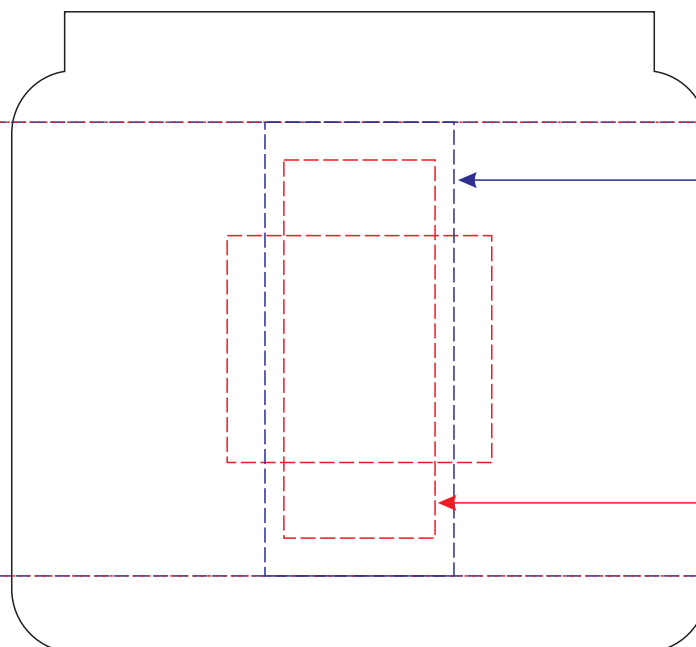

Банка стеклянная "Takeo" с крышкой, 0,6 л

крышка

тампопечать
45x15 мм, 25x25 мм

тампопечать
45x15 мм, 25x25 мм

30 мм

гравировка
d=85 мм высота/ширина 30 мм

банка

круговая гравировка
295x60 мм

гравировка
25x60 мм

тампопечать
зона печати 295x60 мм
НО НЕ БОЛЕЕ:
35x30 мм, 20x50 мм