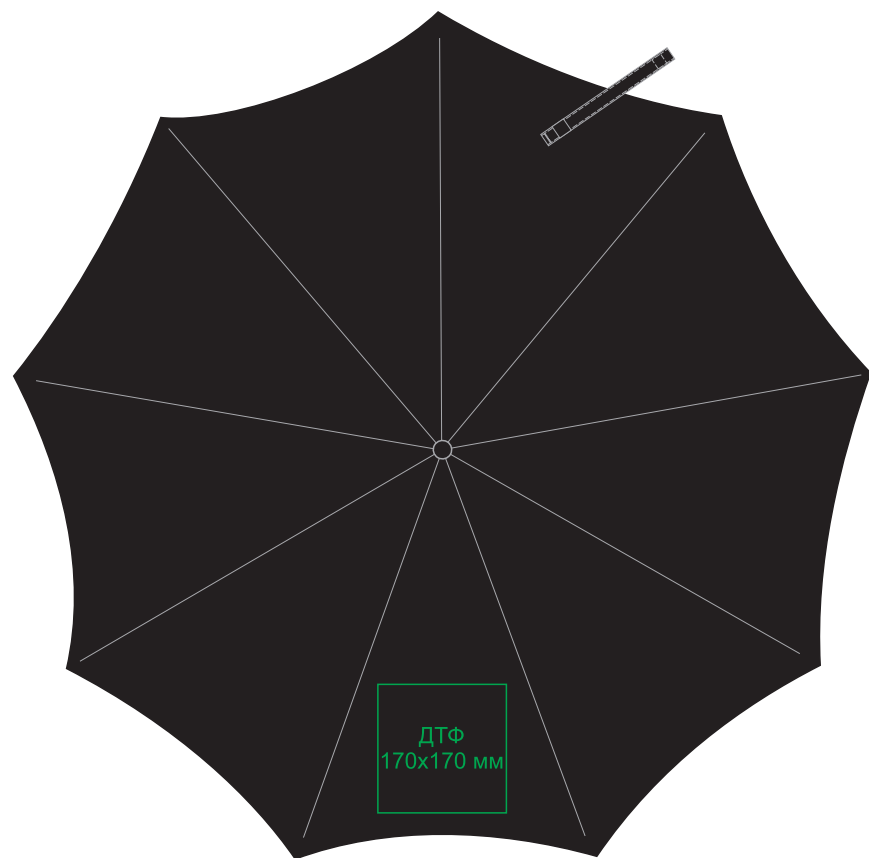

Складной зонт-автомат с ручкой-карабином, "Nelson", черный

купол М 1:10

чехол М 1:1

сторона а

сторона б

ДТФ
170x170 мм

ДТФ
60x120 мм

ДТФ
60x120 мм