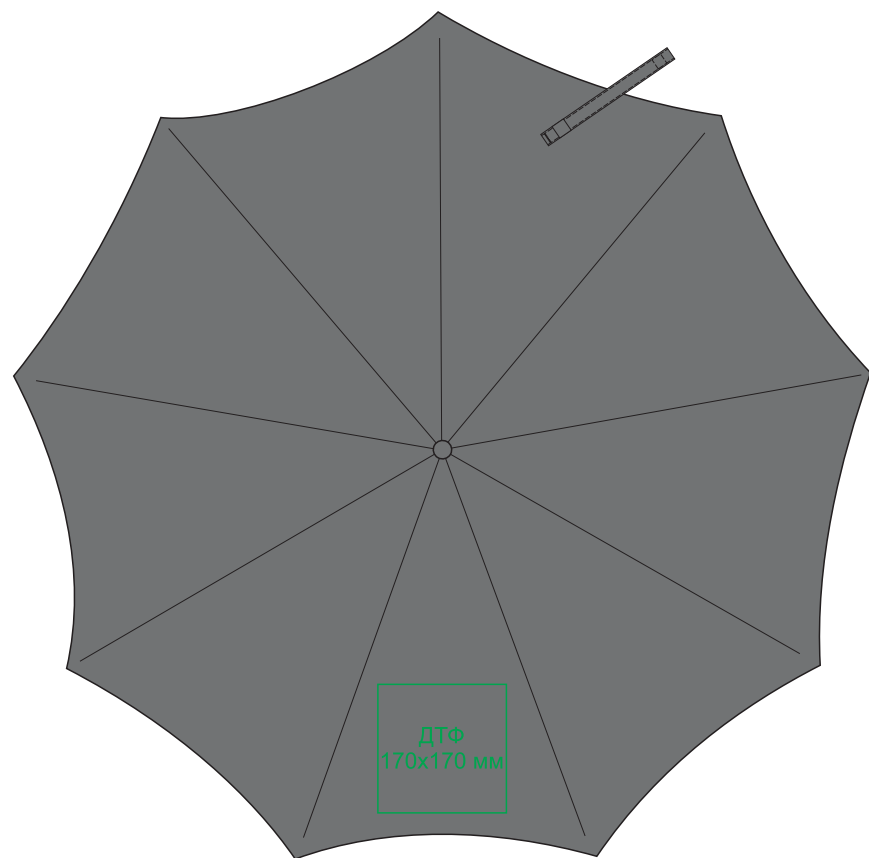

Складной зонт-автомат с ручкой-карабином, "Nelson", серый

купол М 1:10

чехол М 1:1

сторона а

сторона б