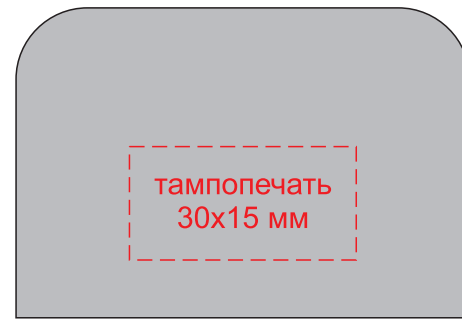

Термос из титана "Trask" 500 мл, серебро

нанесение возможно с любой стороны

крышка сбоку

крышка сверху

сбоку от поильника

со стороны поильника

сбоку от поильника

противоположная сторона
от поильника