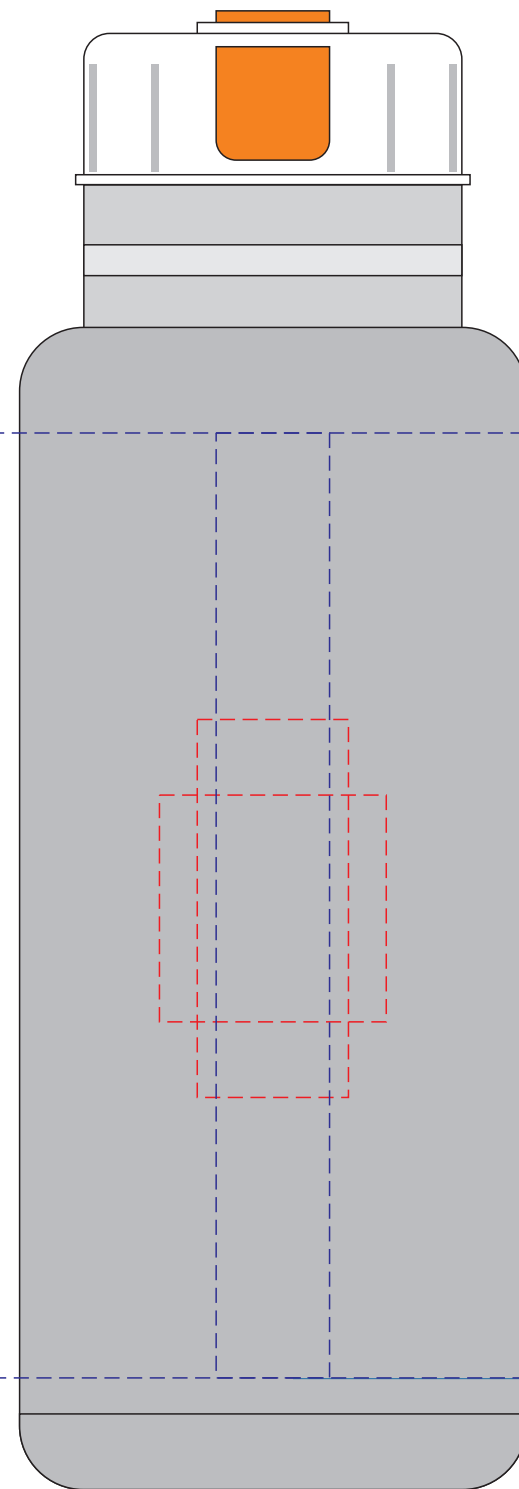

Термос из титана "Trask" 500 мл, серебро

нанесение возможно с любой стороны

крышка сбоку

крышка сверху

сбоку от поильника

со стороны поильника

сбоку от поильника

противоположная сторона
от поильника